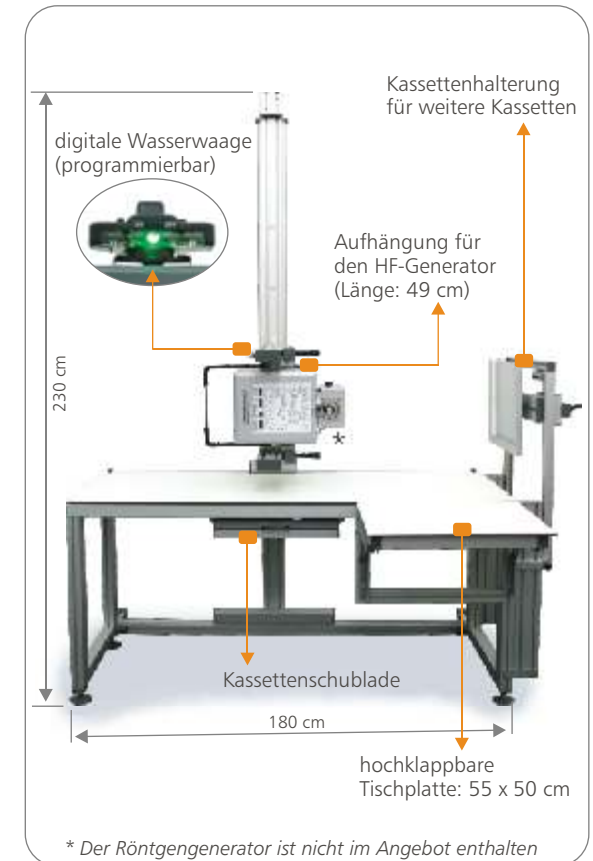

Maße Tischplatte: 155,5 x 67,5 cm,

Arbeitshöhe: 73 cm

Platzbedarf für den Multivet:

Höhe: von 210 bis 230 cm (abhängig von Aufnahmesystem und Raumhöhe)

Länge: 180 cm

Breite: 80 cm (135 cm inkl. Tischverlängerung)

Optional ist für den MultiVet ein Schichtdickenmesser und eine passende Fixierkrippe erhältlich.

Technische Änderungen vorbehalten.

Der Herausgeber ist um Richtigkeit und Aktualität der bereitgestellten Informationen bemüht. Die Angaben über technische Inhalte basieren jedoch auf den aktuellen Erkenntnissen und unterliegen der ständigen Weiterentwicklung. Der Herausgeber übernimmt deshalb allein auf Basis dieser Werbedrucksache keine Gewähr für die Aktualität, Richtigkeit und Vollständigkeit der bereitgestellten Informationen.

Alle dargestellten Logos, Bilder und Grafiken sind Eigentum der entsprechenden Firmen und unterliegen dem Copyright der entsprechenden Lizenzgeber. Sämtliche auf diesen Seiten dargestellten Fotos, Logos und Texte, die Eigenentwicklungen von uns sind oder von uns aufbereitet wurden, dürfen nicht ohne unser Einverständnis kopiert oder anderweitig genutzt werden. Alle Rechte vorbehalten.

Stempel des Händlers